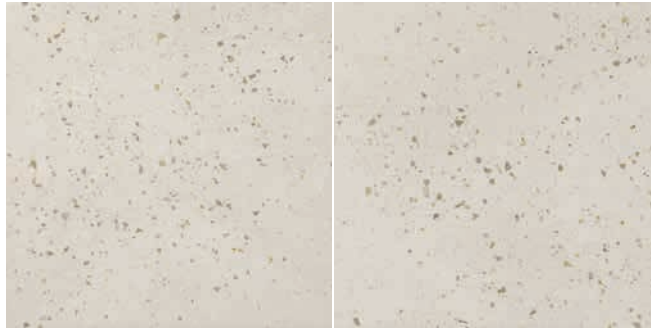

Griseo Polished

120x60R M225

60x60R M217

Apolo

Grés Vidrado · Glazed tiles · Grès émaillé · Glasiertes Steinzeug

30

Apolo Red 33x33

33x33
13"x13"