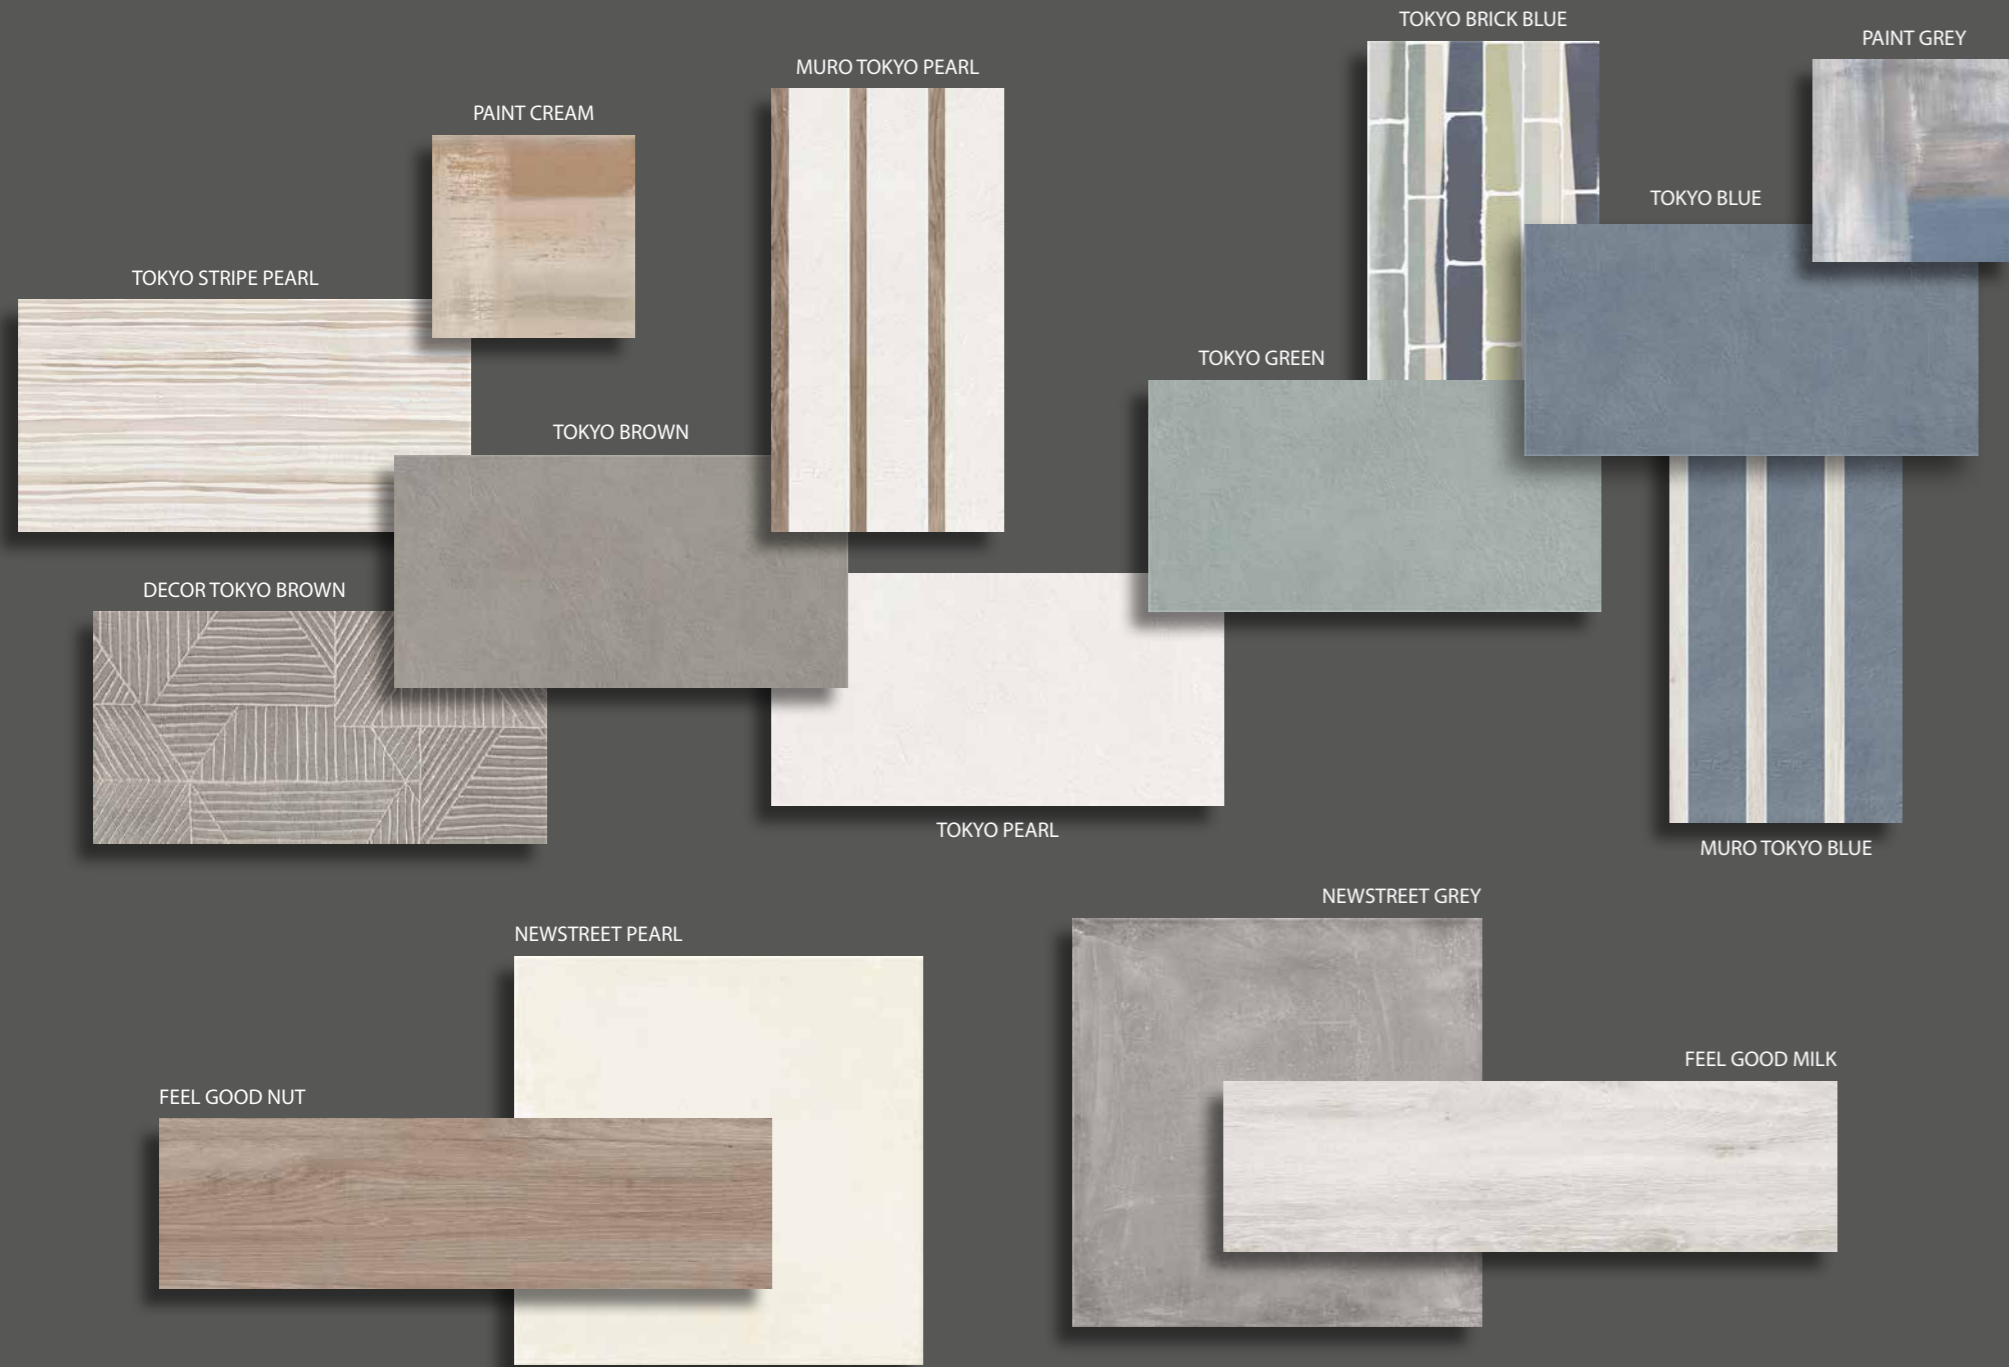

TOKYO

 **DOMINÓ**
INDÚSTRIAS CERÁMICAS S.A.

REVESTIMENTO
WALL TILES

PAVIMENTO
FLOOR TILES

A presença marcante de cores permite distintas soluções que são simultaneamente modernas, elegantes e envolventes, características essenciais para qualquer ambiente contemporâneo.

The unique colors presence allows distinct solutions that are simultaneously modern, elegant and engaging, essential characteristics for any contemporary ambience.

Tokyo é assim uma coleção especialmente versátil e reveladora de emoções.