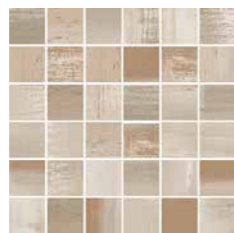

Mosaico Paint Cream EPT20
33 x 33cm . 13" x 13" / P29